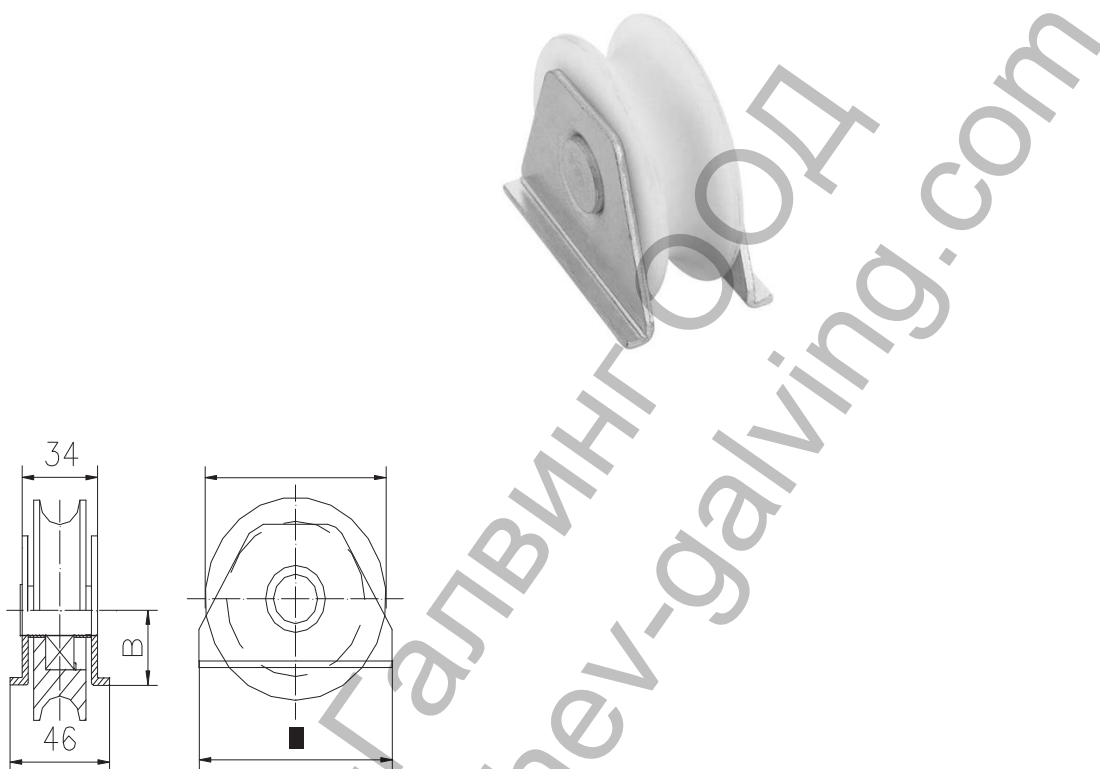

Ролка Estebro® за плъзгачи се врати на стойка ф 90x20 мм, пластмасова, заваряване, V-20

Cod	Dimens.	A	B	ØD			Peso Max. Kg
354	80x20	80	27	78	12	5,25	655
382	90x20	96	31	88	12	6,35	655
383	100x20	96	31	98	10	5,75	655
384	120x20	116	41	118	6	4,85	655
270	150x20	156	55	147	2	1,55	655

Family: Sliding door fittings

Material: Wheel of nylon PA6, axle of 11SMn30 steel, box of DD11 steel

Finish: Zinc-plated

Maximum weight supported by the bearing*: 655 kg

Description: Nylon wheel with a box and a bearing 6204 2RS. It is installed in the sliding doors to let their displacement over the guide. The installation consists in fitting the wheel into the door's base and fixing it by welding.*In perfect conditions of installation, usage and maintenance.

Продукт: [Ролка Estebro® за плъзгачи се врати на стойка ф 90x20 мм, пластмасова, заваряване, V-20](#)

Категория: [Плъзгачи се врати](#)

Бранд: [Estebro®](#)

Категория бранд: [Ролка Estebro®](#)